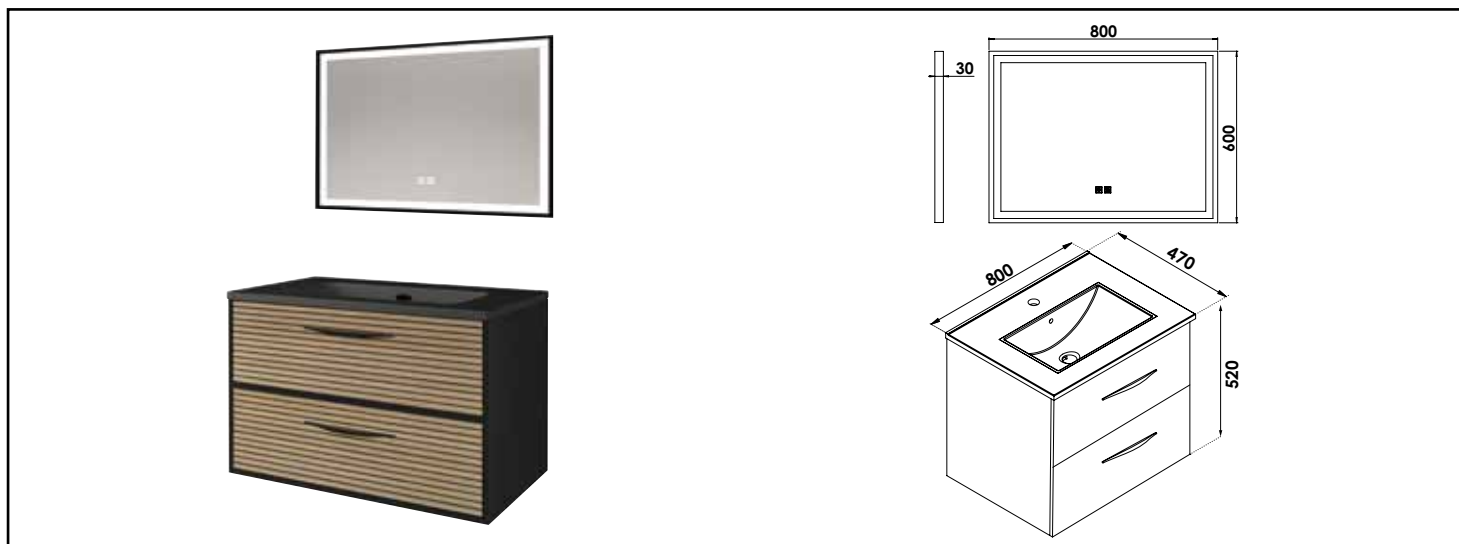

Référence : 402112052

MEUBLE SUSP DUBAÏ MIROIR LED SEVILLE - LARG 80 CM - FINITION ACACIA - PLAN NOIR

DÉCOUVREZ LA NOUVELLE GAMME DE MEUBLES DUBAÏ AVEC UN PLAN VASQUE EN RÉSINE NOIRE, ALLIANT CLASSE ET SOBRIÉTÉ. ASSOCIÉ AVEC LE MIROIR ÉCLAIRANT SEVILLE, DOTÉ D'UN ÉCLAIRAGE AJUSTABLE EN LUMINOSITÉ ET EN COULEUR, AINSI QUE D'UNE FONCTION ANTI-BUÉE INTÉGRÉE.